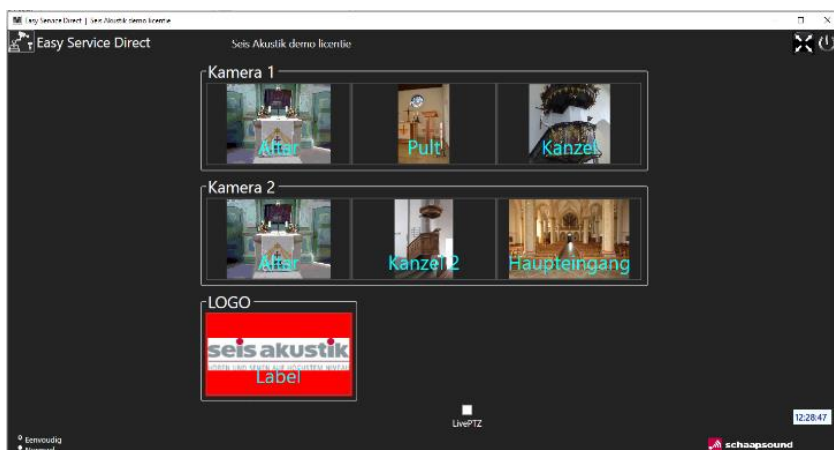

Kamera- Streaming und Aufnahme mit der EDS Software

Videosystem EDS für jeden Nutzer – eine Software für Einsteiger / Techniker / Profi

Die Seis Akustik Gruppe hat in den letzten Jahren über 850 Kirchen-TV-Installation umgesetzt. Viele Kirchen nutzen heute die Übertragung über das Internet um jederzeit den Zugang zum Gottesdienst zu ermöglichen. Hierbei wurden zahlreiche in der Corona-Zeit angeschaffte Schnellkäufe in professionelle Langzeitsysteme umgewandelt. Handyübertragungen weichen der Festinstallation von steuerbaren Kameras, Videomischern und Encodern zur stabilen Übertragung. Bei unseren Systemen liegt das Hauptaugenmerk neben der Qualität auf der einfachen Bedienung. Genau hier machen wir den Unterschied.

Die EDS Software kann sich an die Erfahrung des Bedieners anpassen! Die Bedienungsoberfläche ist umschaltbar für die Wünsche von Einsteigern, von Techniker und von Profis. Ob kleiner Gottesdienst in der Woche, Hauptgottesdienste oder besondere Festgottesdienste Sie können den Funktions- und Bedienungsumfang wählen. Das System ist skalierbar von einer Einzelkamera bis zur fernsehtauglichen Produktion mit 20 Kameras mit Bild-, Ton- und Lichtregie.

Einsteiger-Oberfläche:

Vorteile unseres Systems:

- Leichteste Bedienung
- Mobile Nutzung am Tablet
- Einfache Preset-Steuerung
- Höchste Betriebssicherheit
- Bilder zeigen die Kamerapositionen
- Automatische Kamerasteuerung bei der Bild-Tastenwahl
- Einblenden eines Logos
- Keine Einstellungen erforderlich
- Aufnahme und Streaming gleichzeitig
- Digitale Technik und Übertragung
- Hohe Auflösung und Lichtempfindlichkeit der Kamera